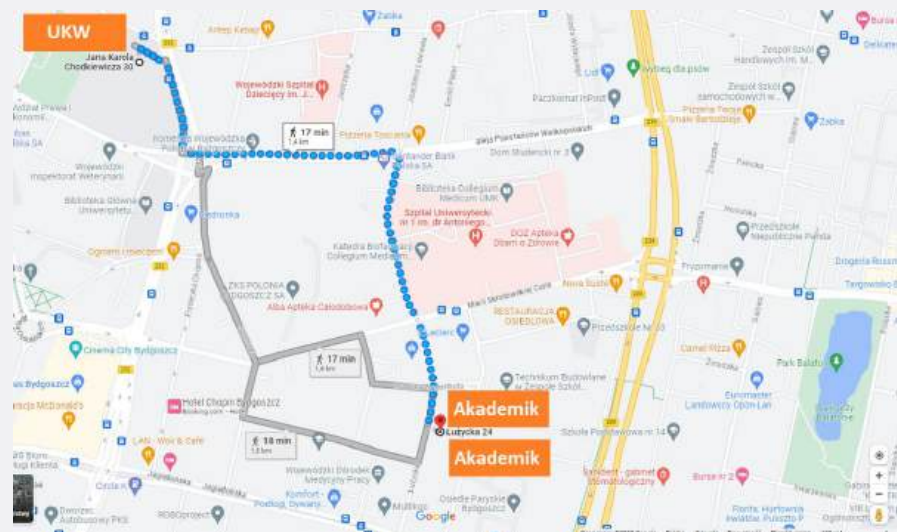

Trasa: kampus główny – Akademiki (17 minut pieszo)